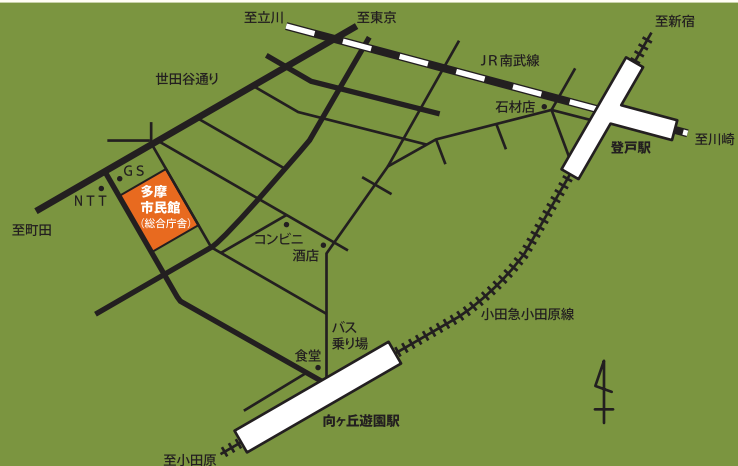

なごみ管弦楽団

第7回定期演奏会

シベリウス：交響詩「フィンランディア」 作品26

シューベルト：交響曲第7番 口短調「未完成」 D759

ベートーヴェン：交響曲第7番 イ長調 作品92

指揮 柳橋明德

2013年11月24日(日) 13:00開場/13:30開演
川崎市多摩市民館 大ホール 入場無料・全席自由

お問い合わせ nagomioche@hotmail.co.jp
<http://orchestra.musicinfo.co.jp/~nagomi>
このホームページは、クラシック音楽情報センターよりサーバーの無償使用の提供を受けています

交通のご案内

小田急線《向ヶ丘遊園駅》
北口より徒歩5分
または
JR南武線・小田急線
《登戸駅》より徒歩12分

■ 団員募集中! ■ 募集パート：弦楽器・オーボエ 練習日時：隔週日曜日の午前9時～12時
練習場所：23区または川崎市内 ※「名曲を楽しく」をモットーに活動しています。お気軽に見学にお越し下さい!